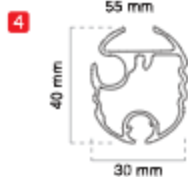

# T-ROMA

scheda **tecnica**

Legenda tecnica.

- 1** Gancio a pavimento
- 2** Occhiolo aperto
- 3** Staffa soffitto/parete
- 4** Terminale
- 5** Braccetto roma

# T-ROMA

Tenda a caduta, elegante nella linea e pratica nell'uso, è ideale per la copertura di balconi. Fornita senza cassonetto, con comando di apertura ad argano veloce 3:1, a molla o a richiesta a motore. (Il comando si intende spalle a muro)

Viene fornita con braccetti girevoli tipo roma da 50 e senza volant.

Asta di serie altezza mt. 1.80