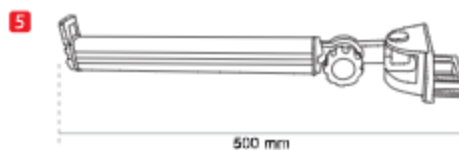

# T-ROMA

scheda **tecnica**

Legenda tecnica.

- 1** Gancio a pavimento
- 2** Occhiolo aperto
- 3** Staffa soffitto/parete
- 4** Terminale
- 5** Braccetto roma

# T-ROMA

Tenda a caduta, elegante nella linea e pratica nell'uso, è ideale per la copertura di balconi. Fornita senza cassonetto, con comando di apertura ad argano veloce 3:1, a molla o a richiesta a motore. (Il comando si intende spalle a muro)

Viene fornita con braccetti girevoli tipo roma da 50 e senza volant.

Asta di serie altezza mt. 1.80